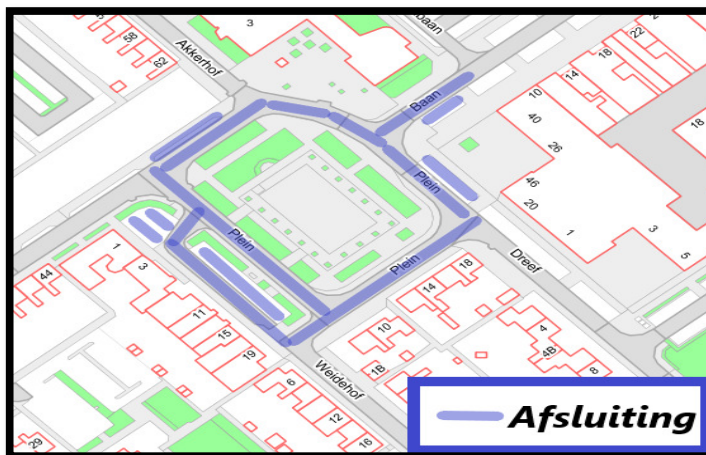

Als organisatie zijn we ervan bewust dat u hinder ondervindt van de afsluitingen, we zullen er daarom al het mogelijke aan doen om de hinder voor u te minimaliseren.

We hopen op uw begrip en laten we er gezamenlijk een paar leuke dagen van maken.

Mocht u na het lezen van bovenstaande nog vragen of opmerkingen hebben, dan kunt u contact opnemen met de organisatie.

Dennis van der Jagt
Astrid van der Jagt

Verkeerscoördinator St. de IJsvogel
Coördinator Winterfair

dvanderjagt@ijsvogel.net
kerstmarkt@ijsvogel.net

06 23 22 39 41

06 14 99 29 03

Voor meer informatie over de lichtjestour en de Winterfair kijkt u op onze facebook pagina.