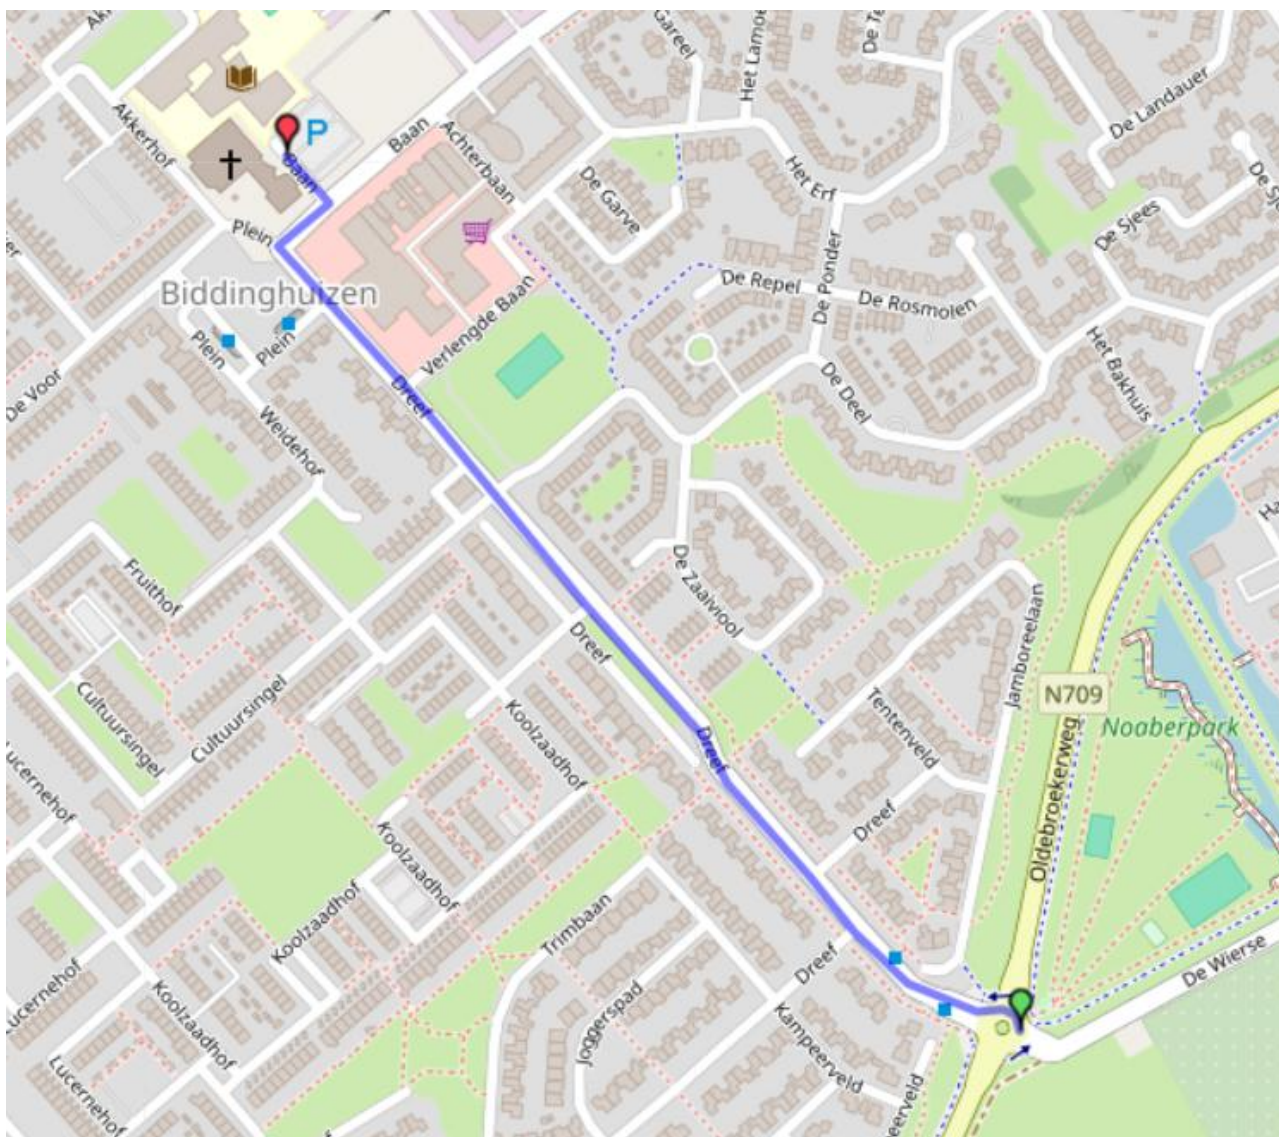

Routebeschrijving Intocht vrijdag (lopend over de weg)

- Start op de opstel locatie op het Noaberpark
- De Bremerbergweg oversteken bij de rotonde
- De Dreef volgen tot aan het Plein,
- Rechtsaf slaan de Baan op,
- Linksaf de parkeerplaats op,

LET OP: Volg altijd de instructies van de verkeersregelaars op.

Neem voor het lopen notitie van het volgende:

- Waar een voet - fietspad aanwezig is dient men daar gebruik van te maken.
- Voor groepen die langs drukke wegen lopen, blijf veilig op het aanwezige pad.
- Maak bij het oversteken gebruik van eventuele zebrapaden.

Bij NOODGEVALLEN en verkeersproblemen indien nodig eerst 112 bellen en daarna met Dennis van der Jaqt 0623223941

Veel wandelplezier!
Eventuele op- of aanmerkingen horen wij graag! avond4daagse@ijsvogel.net